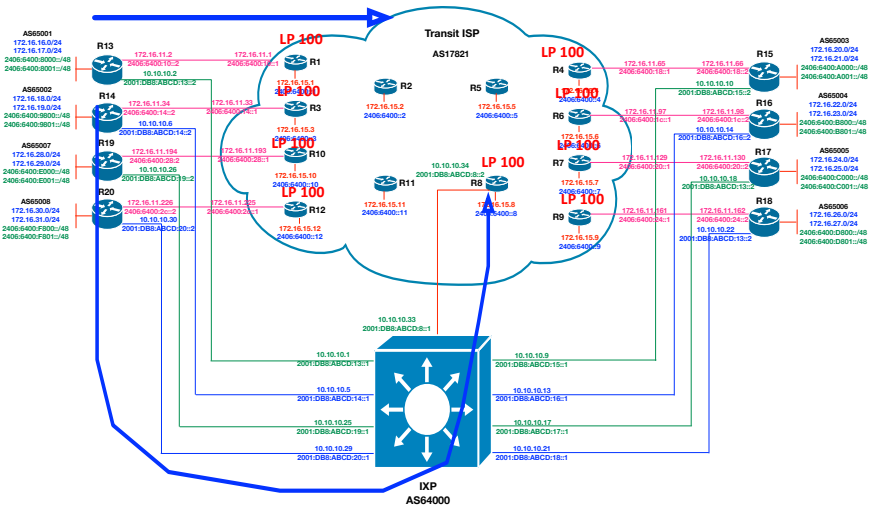

BGP Local Pref Lab

1

BGP TE- Default Local Pref

BGP TE- Default Local Pref

Network	Next Hop	Metric	LocPrf	Weight	Path
>> 0.0.0.0	172.16.11.1				0 17821 i
* 10.10.10.0/24	172.16.11.1				0 17821 64000 i
>>	10.10.10.1	0			0 64000 i
>> 172.16.0.0/24	10.10.10.1				0 64000 17821 i
>> 172.16.2.0/24	10.10.10.1				0 64000 17821 i
>> 172.16.4.0/24	10.10.10.1				0 64000 17821 i
>> 172.16.6.0/24	10.10.10.1				0 64000 17821 i
>> 172.16.16.0/24	0.0.0.0	0		32768	i
>> 172.16.17.0/24	0.0.0.0	0		32768	i
* 172.16.18.0/24	172.16.11.1				0 17821 65002 i
>>	10.10.10.1				0 64000 65002 i
* 172.16.19.0/24	172.16.11.1				0 17821 65002 i
>>	10.10.10.1				0 64000 65002 i
* 172.16.20.0/24	172.16.11.1				0 17821 65003 i
>>	10.10.10.1				0 64000 65003 i
* 172.16.21.0/24	172.16.11.1				0 17821 65003 i
>>	10.10.10.1				0 64000 65003 i
* 172.16.22.0/24	172.16.11.1				0 17821 65004 i
>>	10.10.10.1				0 64000 65004 i
* 172.16.23.0/24	172.16.11.1				0 17821 65004 i
>>	10.10.10.1				0 64000 65004 i
* 172.16.24.0/24	172.16.11.1				0 17821 65005 i
>>	10.10.10.1				0 64000 65005 i
* 172.16.25.0/24	172.16.11.1				0 17821 65005 i
>>	10.10.10.1				0 64000 65005 i
* 172.16.26.0/24	172.16.11.1				0 17821 65006 i
>>	10.10.10.1				0 64000 65006 i
* 172.16.27.0/24	172.16.11.1				0 17821 65006 i
>>	10.10.10.1				0 64000 65006 i
* 172.16.28.0/24	172.16.11.1				0 17821 65007 i
>>	10.10.10.1				0 64000 65007 i
* 172.16.29.0/24	172.16.11.1				0 17821 65007 i
>>	10.10.10.1				0 64000 65007 i
* 172.16.30.0/24	172.16.11.1				0 17821 65008 i
>>	10.10.10.1				0 64000 65008 i
* 172.16.31.0/24	172.16.11.1				0 17821 65008 i
>>	10.10.10.1				0 64000 65008 i