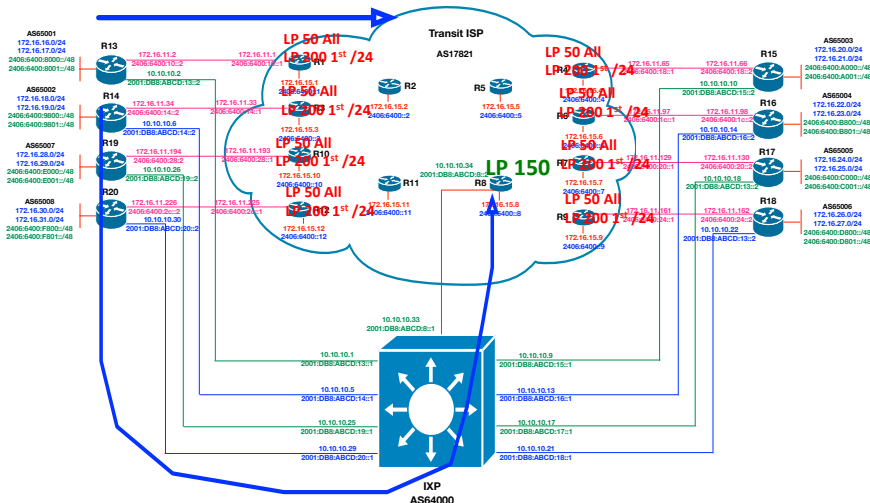

BGP TE- LP 50 All 200 1st /24