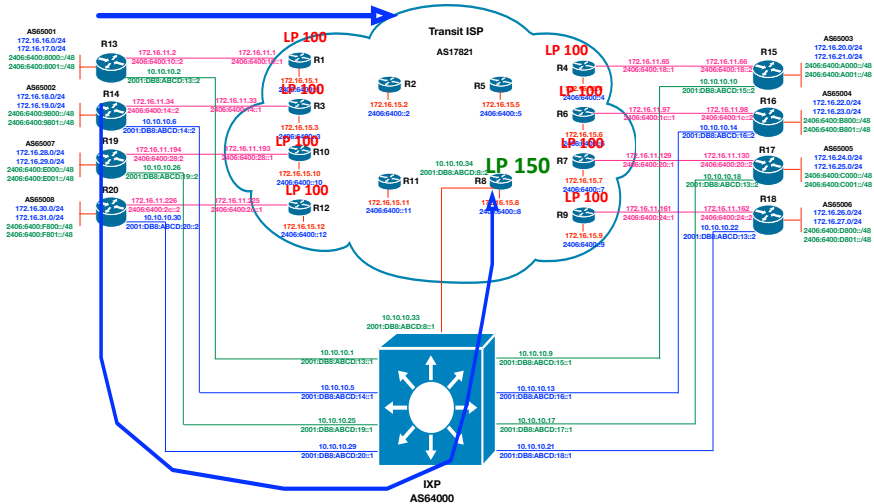

BGP TE- High Pref R8