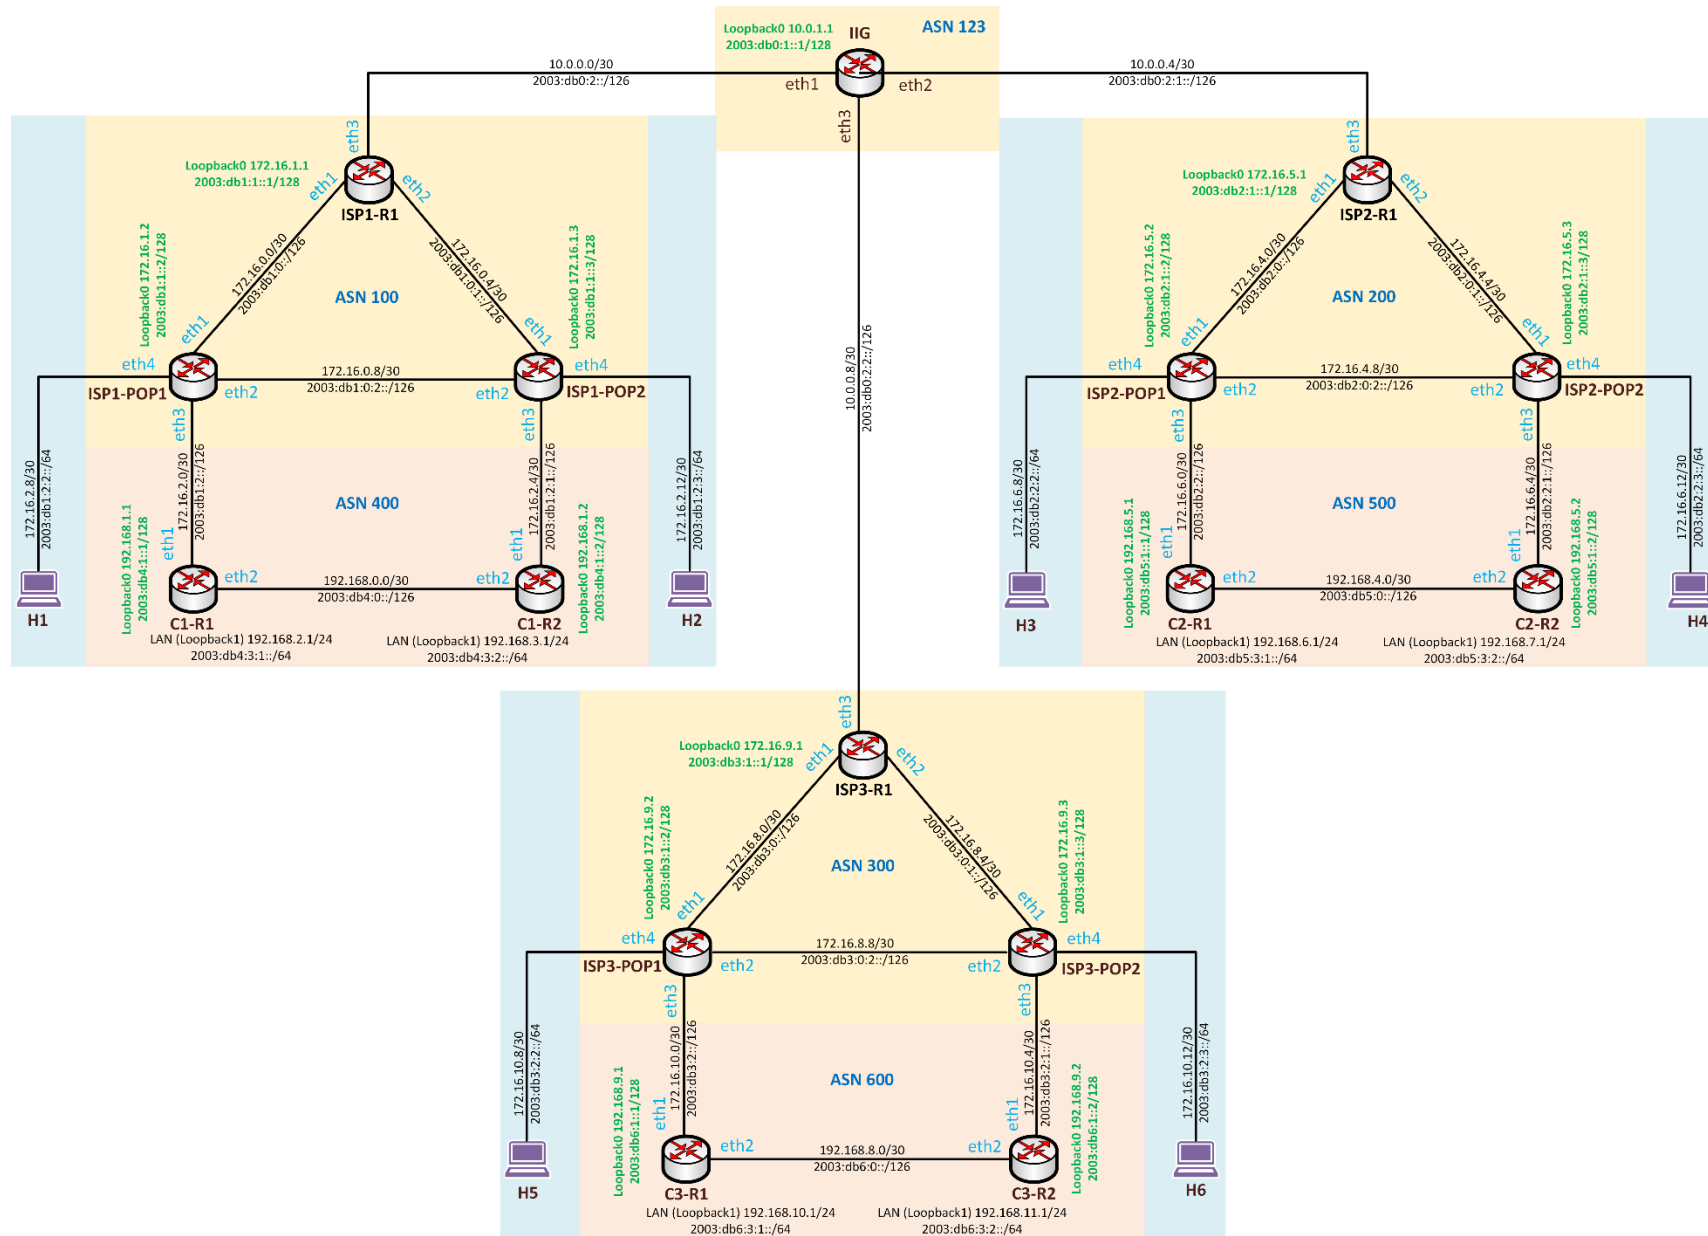

bdNOG11 IPv6 Routing Workshop on MikroTik RouterOS – LAB Topology

IP Address Allocation

Organizations hold below number resources from RIR			
	ASN	IPv4	IPv6
IIG	123	10.0.0.0/22	2003:db0::/32
ISP1	100	172.16.0.0/22	2003:db1::/32
ISP2	200	172.16.4.0/22	2003:db2::/32
ISP3	300	172.16.8.0/22	2003:db3::/32
C1	400	192.168.0.0/22	2003:db4::/32
C2	500	192.168.4.0/22	2003:db5::/32
C3	600	192.168.8.0/22	2003:db6::/32

IP Address Breakdown Plan

IIG	2003:db0::/32	10.0.0.0/22	
	Infra P2P	2003:db0:0::/48	10.0.0.0/24
	Infra Loopback	2003:db0:1::/48	10.0.1.0/24
	PE-CE	2003:db0:2::/48	10.0.2.0/24
	CE LAN	2003:db0:3::/48	10.0.3.0/24

ISP1	2003:db1::/32	172.16.0.0/22	
	Infra P2P	2003:db1:0::/48	172.16.0.0/24
	Infra Loopback	2003:db1:1::/48	172.16.1.0/24
	PE-CE	2003:db1:2::/48	172.16.2.0/24
	CE LAN	2003:db1:3::/48	172.16.3.0/24

C1	2003:db4::/32	192.168.0.0/22	
	Infra P2P	2003:db4:0::/48	192.168.0.0/24
	Infra Loopback	2003:db4:1::/48	192.168.1.0/24
	PE-CE	2003:db4:2::/48	192.168.2.0/24
	CE LAN	2003:db4:3::/48	192.168.3.0/24

ISP2	2003:db2::/32	172.16.4.0/22	
	Infra P2P	2003:db2:0::/48	172.16.4.0/24
	Infra Loopback	2003:db2:1::/48	172.16.5.0/24
	PE-CE	2003:db2:2::/48	172.16.6.0/24
	CE LAN	2003:db2:3::/48	172.16.4.0/24

C2	2003:db5::/32	192.168.4.0/22	
	Infra P2P	2003:db5:0::/48	192.168.4.0/24
	Infra Loopback	2003:db5:1::/48	192.168.5.0/24
	PE-CE	2003:db5:2::/48	192.168.6.0/24
	CE LAN	2003:db5:3::/48	192.168.7.0/24